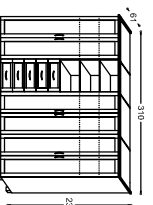

01/7D
Gard, omara 7D
Wardrobe 7P